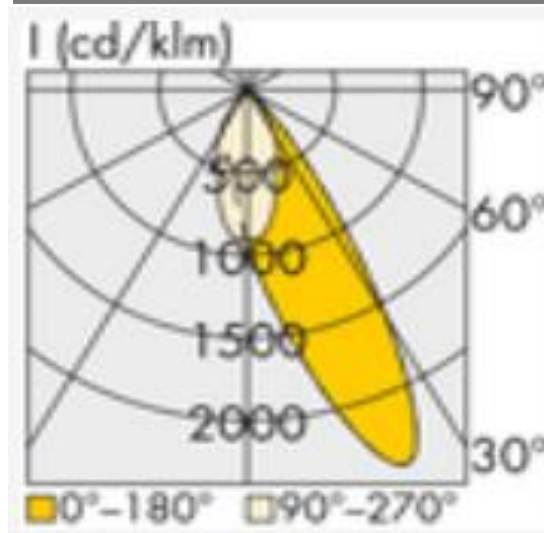

2415RA.834.001.702

VICO pro_1500_RA_830_10000_DA

IP 20

LED-Lichtbandeinsatz für VICO-Trageschienen mit dreireihigem frei wählbarem Linsensystem und mit verschiedenen Lumenpaketen. Die Einsätze sind in verschiedenen Längen erhältlich und sind in den Steuermodi ND und DA bestellbar. Die Montage/Demontage erfolgt werkzeuglos an den Tragschienen. Optional sind Notlichteinsätze mit Akku für 3 Std. oder Einsatz für Zentralbatterie lieferbar. Ebenfalls ist Sensorik erhältlich.

Technische Daten:

Lampenlichtstrom	10650 lm
Leuchtenlichtstrom	10115 lm
Systemeffizienz	157 lm/W
Systemleistung	65 W
Farbwiedergabeindex	≥ 80 Ra
Farbtemperatur	3000 K
Farbtoleranz	3
Lebensdauer	>50.000 h (L80/B10)
UGR	22,8
Spannung	230V / 50Hz
Umgebungstemperatur	-20 ... +50 °C

LVK:

Dimensionen:

Länge-L	1500 mm
Breite-B	70 mm
Höhe-H	57 mm
Gewicht	2.5 kg

Diese Leuchte enthält eine Lichtquelle der Energieeffizienzklasse C

Letzte Änderung: Mittwoch, 25. Oktober 2023, technische Änderungen und Irrtümer vorbehalten